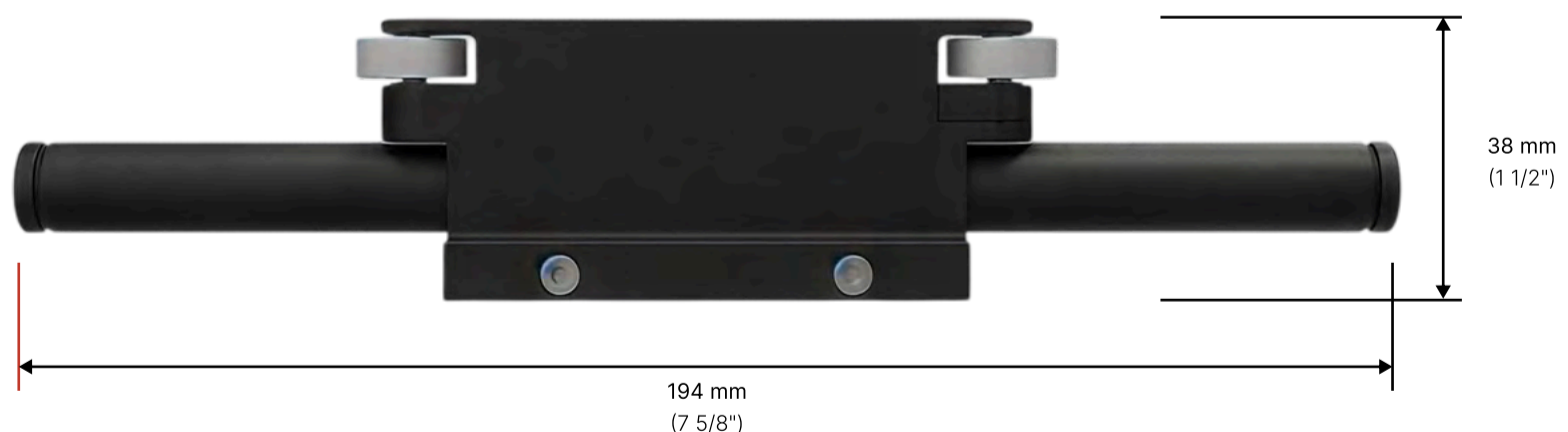

Especificaciones técnicas.

Technical specifications.

U-KSC es una referencia única que cubre todas las aplicaciones.

U-KSC is a single reference that covers every application.

U-KSC

Material puerta <i>Door material</i>	Madera <i>Wood</i>
Rango de peso <i>Weight range</i>	25 - 100 Kg <i>55 - 220 lbs</i>
Espesor mínimo <i>Min. thickness</i>	35 mm <i>1 3/8"</i>
Anchura mínima <i>Min. width</i>	600 mm <i>23 5/8"</i>
Esfuerzo apertura <i>Opening force</i>	≈ 3 Kg <i>~7 lbs</i>
Solape mínimo <i>Min. overlap</i>	135 mm <i>5 5/16"</i>
Tecnología <i>Technology</i>	Magnético <i>Magnetic</i>
Esbeltez Máxima <i>Maximum Slimness</i>	1:4 <i>1:4</i>
Acabados <i>Finish</i>	Negro <i>Black</i> 