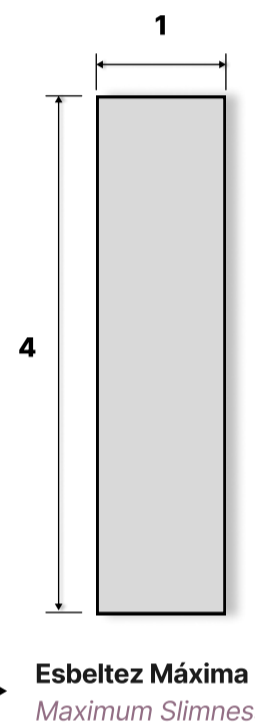

Especificaciones técnicas.

Technical specifications.

U-KSC es una referencia única que cubre todas las aplicaciones.

U-KSC is a single reference that covers every application.

U-KSC

Material puerta <i>Door material</i>	Madera <i>Wood</i>
Rango de peso <i>Weight range</i>	25 - 100 Kg <i>55 - 220 lbs</i>
Espesor mínimo <i>Min. thickness</i>	35 mm <i>1 3/8"</i>
Anchura mínima <i>Min. width</i>	600 mm <i>23 5/8"</i>
Esfuerzo apertura <i>Opening force</i>	≈ 3 Kg <i>~7 lbs</i>
Solape mínimo <i>Min. overlap</i>	135 mm <i>5 5/16"</i>
Tecnología <i>Technology</i>	Magnético <i>Magnetic</i>
Esbeltez Máxima <i>Maximum Slimness</i>	1:4 <i>1:4</i>
Acabados <i>Finish</i>	Negro <i>Black</i> 

Detalles Técnicos

Technical details

PLANTA · PLAN

Vista superior · Top view

Puerta Centrada

Puerta contra pared

Detalles Técnicos

Technical details