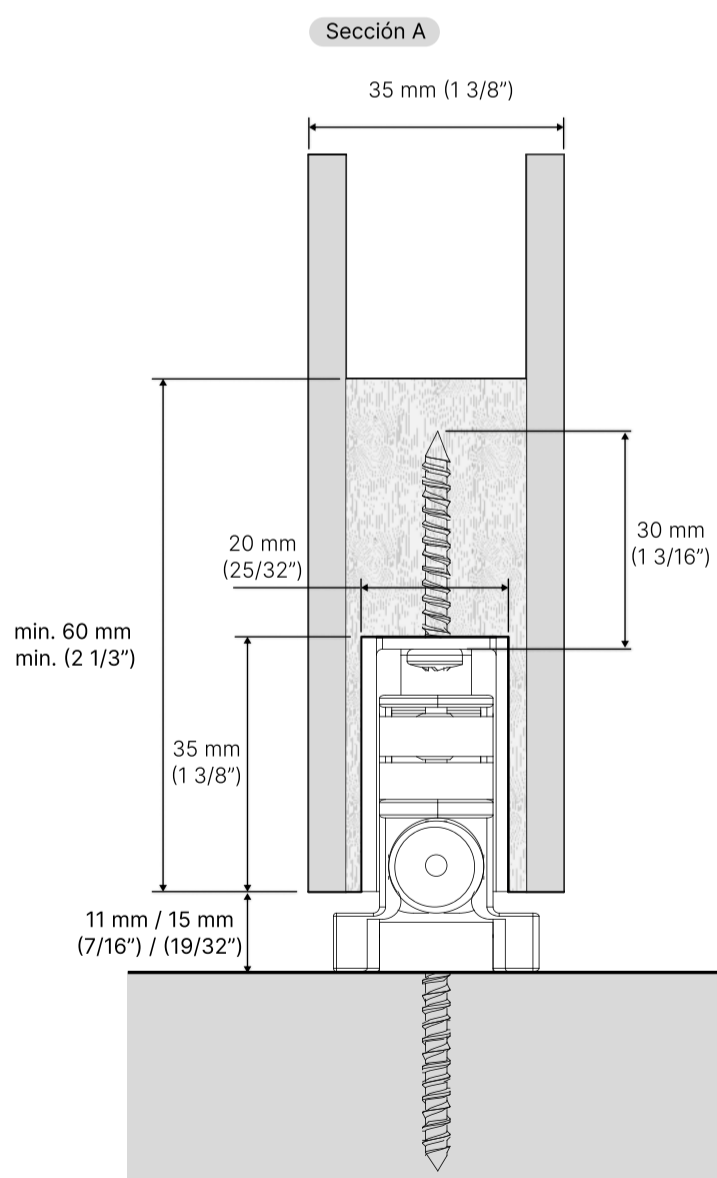

Detalles Técnicos

Technical details

SECCIÓN · SECTION

Vista lateral · Side view