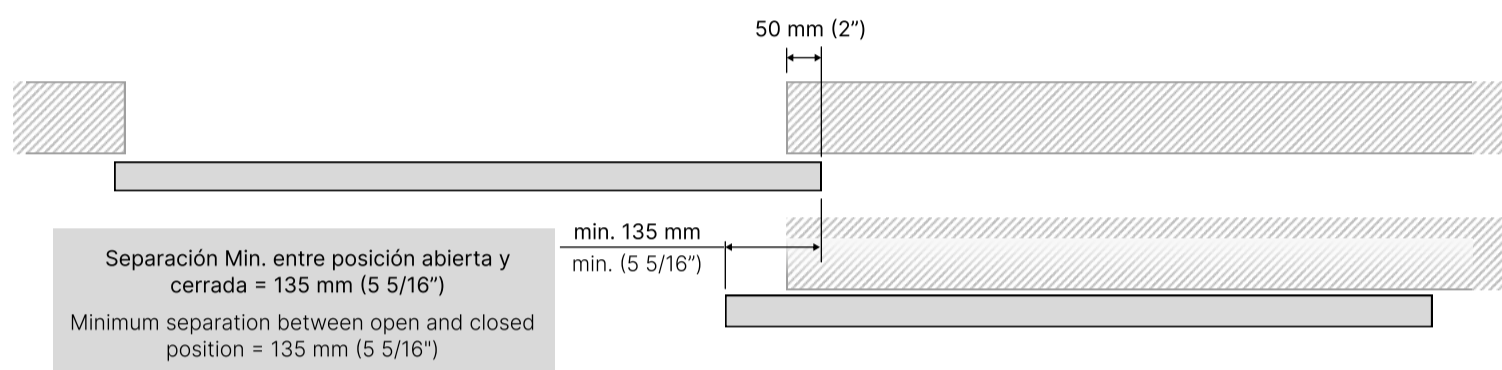

Detalles Técnicos

Technical details

PLANTA · PLAN

Vista superior · Top view

Puerta Centrada