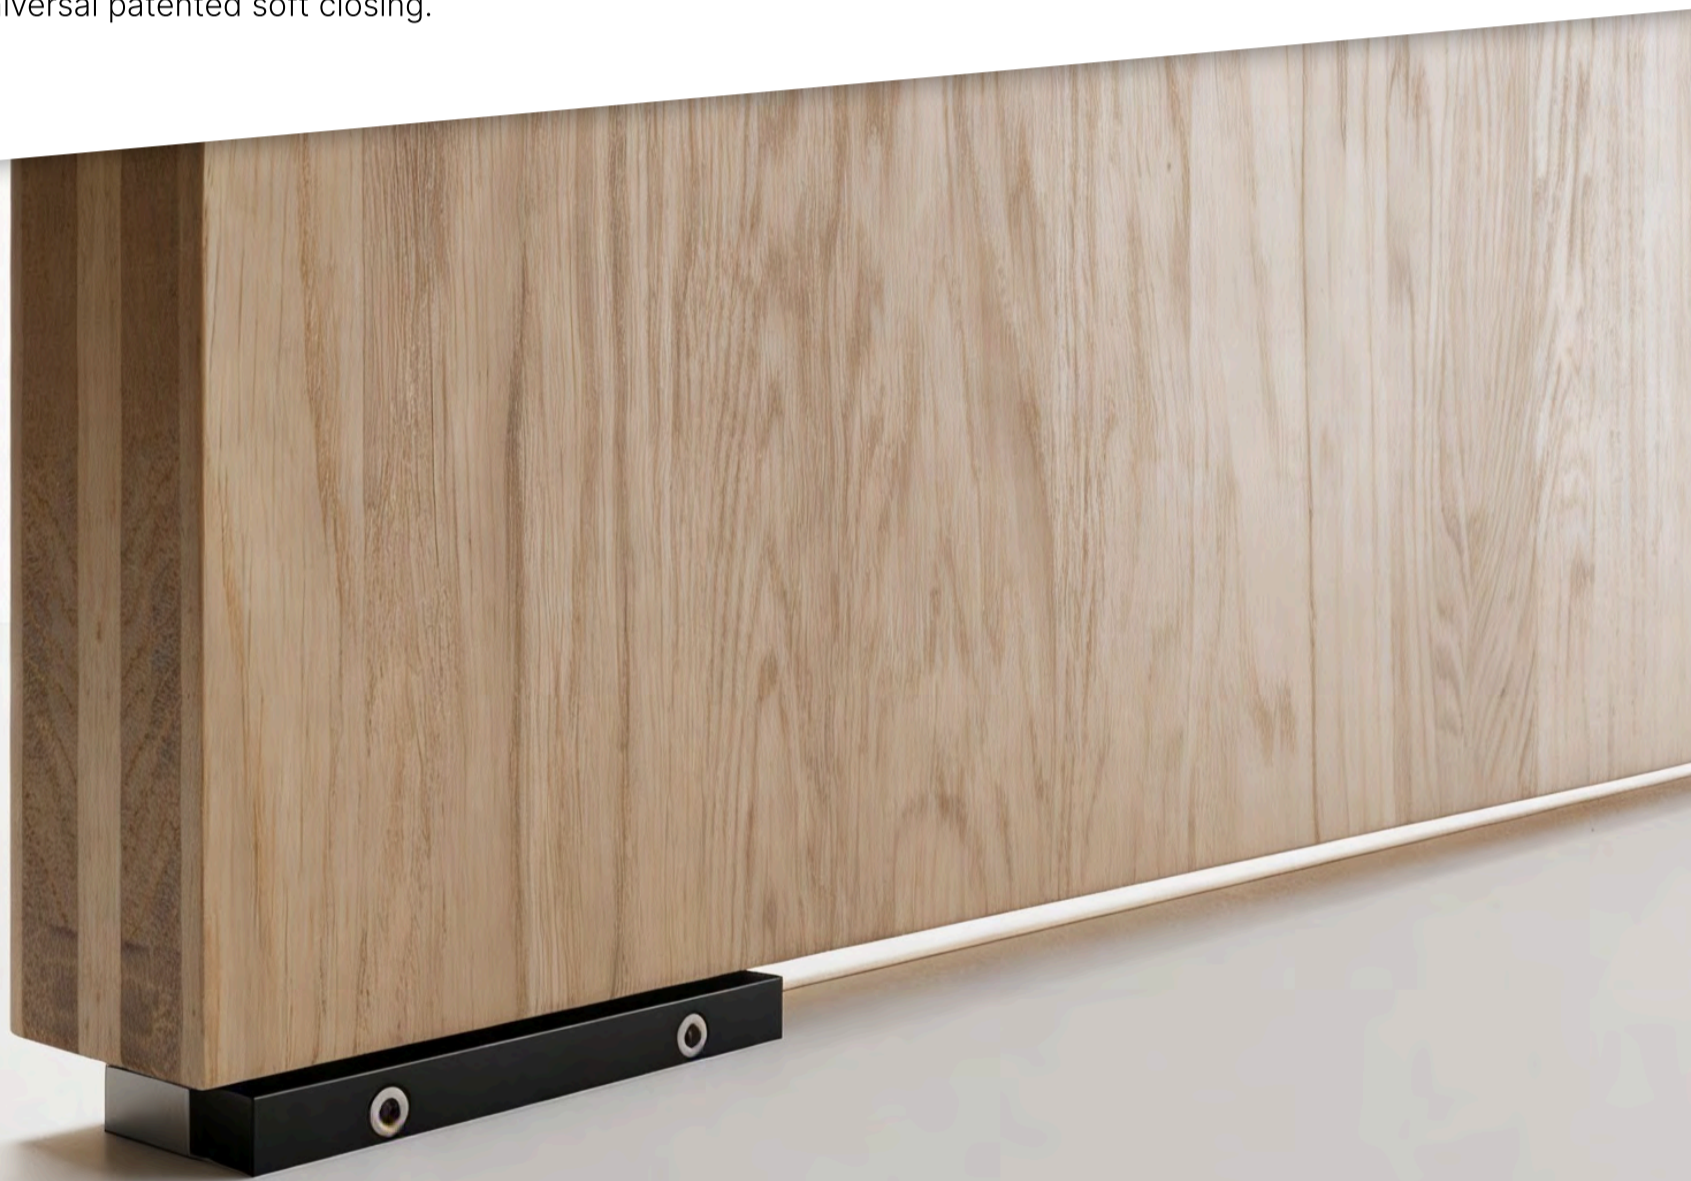

La diferencia se siente al cerrar.

The difference is felt when closing.

Para puertas correderas: cierre suave universal y patentado.
For sliding doors: universal patented soft closing.

5 años / years

Garantía KLEIN
KLEIN warranty

100.000

Ciclos testados
Tested cycles

PATENTE

Concedida
Granted