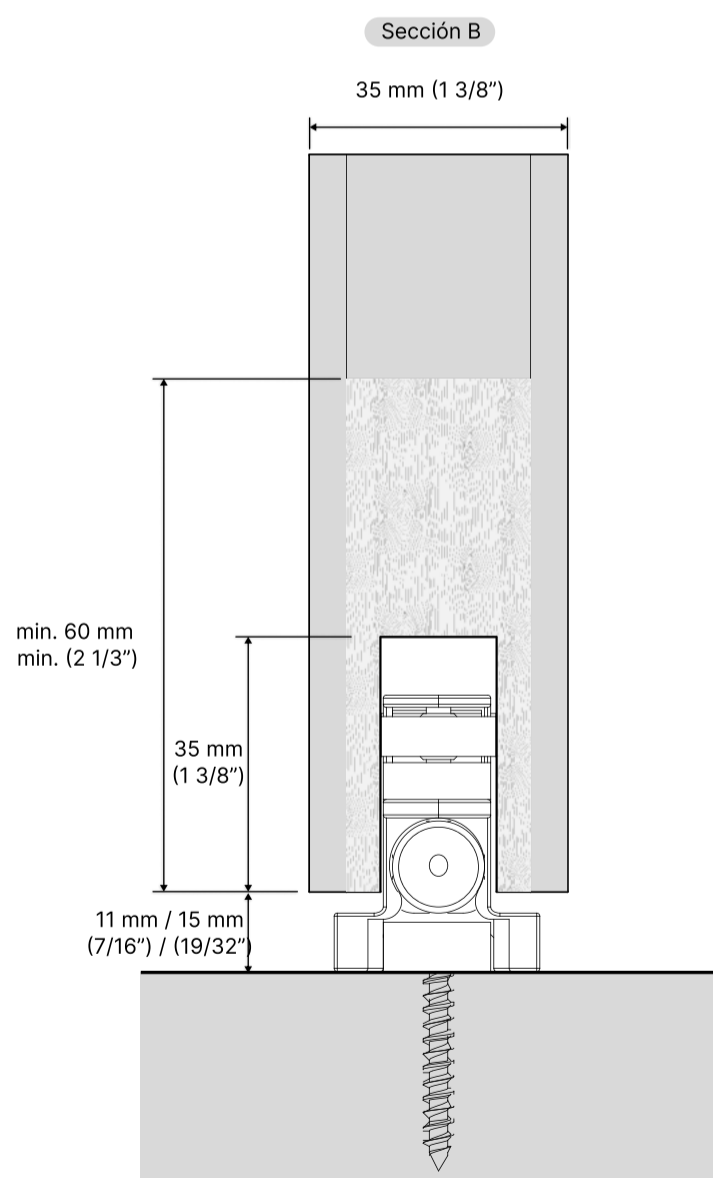

Detalles Técnicos

Technical details

SECCIÓN · SECTION

Vista lateral · Side view